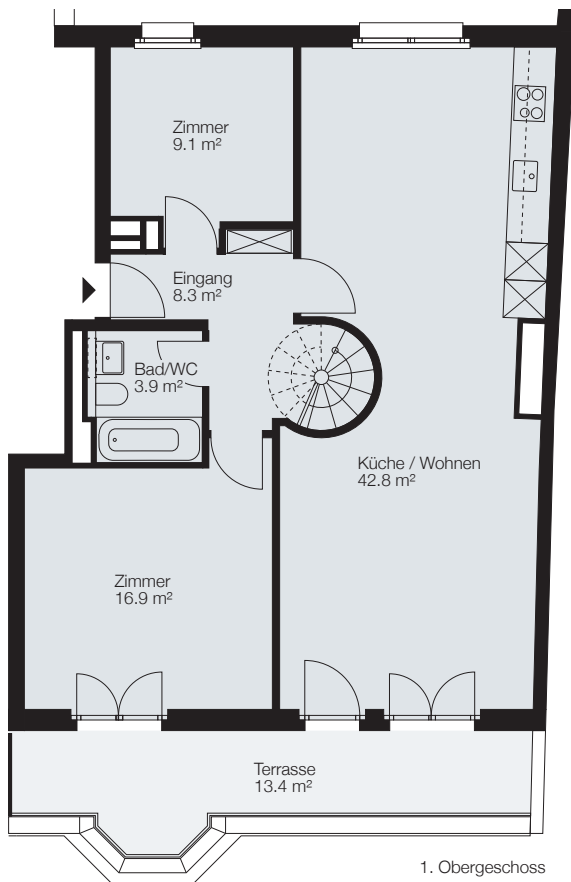

Adresse	Rümelinbachweg 10, 4054 Basel	Objekt-Nummer	16581.10.0301
Objekt	4.5-Zimmer-Maisonettewohnung	Fläche (VMF)	ca. 114.7 m ²
Lage	3. Obergeschoss / Dachgeschoss	Keller	ca. 13.6 m ²

Situation

Schnitt

Übersicht

Grundriss

1. Obergeschoss

2. Obergeschoss