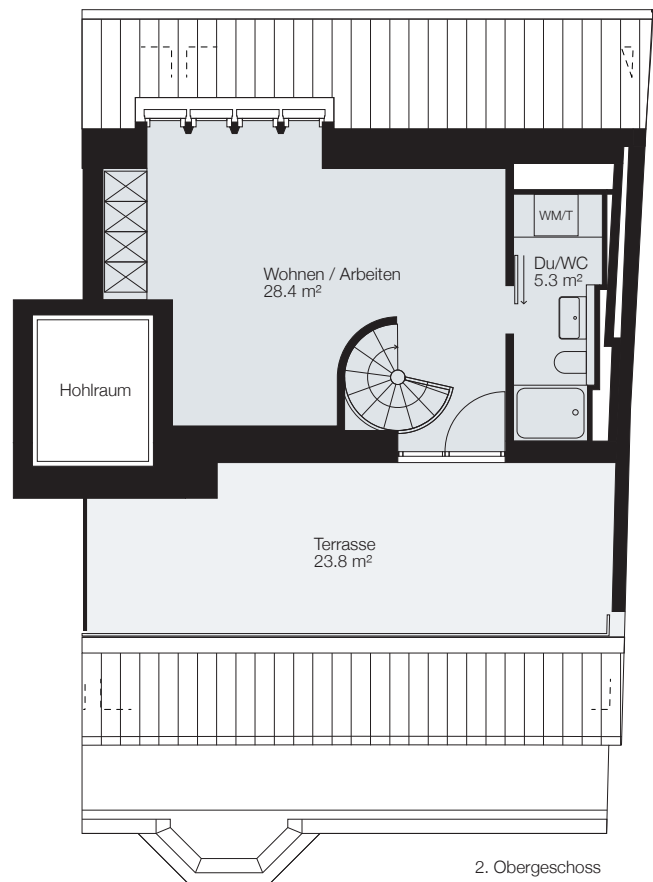

Adresse	Rümelinbachweg 10, 4054 Basel	Objekt-Nummer	16581.10.0301
Objekt	4.5-Zimmer-Maisonettewohnung	Fläche (VMF)	ca. 114.7 m ²
Lage	3. Obergeschoss / Dachgeschoss	Keller	ca. 13.6 m ²

Situation

Schnitt

Übersicht

Grundriss

1. Obergeschoss

2. Obergeschoss