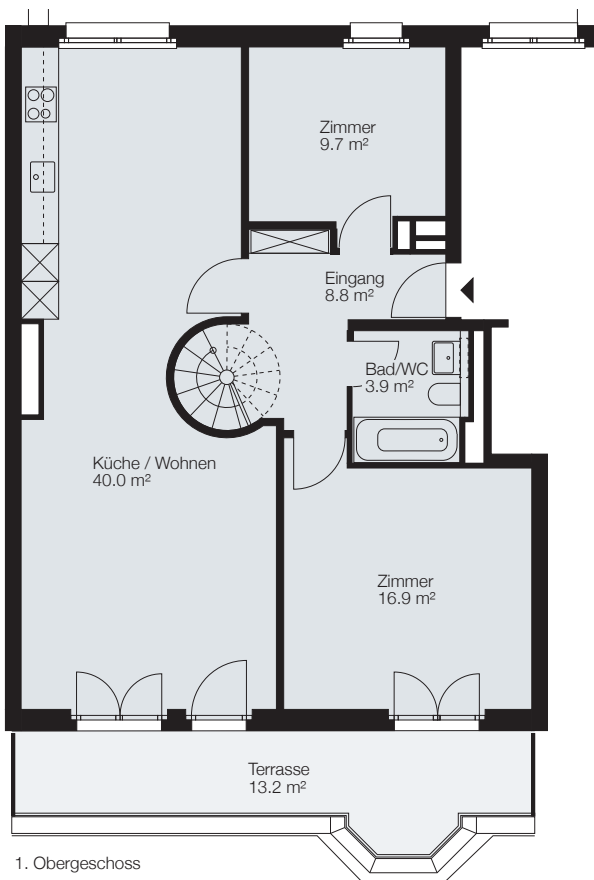

Adresse	Rümelinbachweg 10, 4054 Basel	Objekt-Nummer	16581.10.0302
Objekt	4.5-Zimmer-Maisonettewohnung	Fläche (VMF)	ca. 113.5 m <sup>2</sup>
Lage	3. Obergeschoss / Dachgeschoss	Keller	ca. 11.8 m <sup>2</sup>

Situation

Schnitt

Übersicht

Grundriss

1. Obergeschoss

2. Obergeschoss