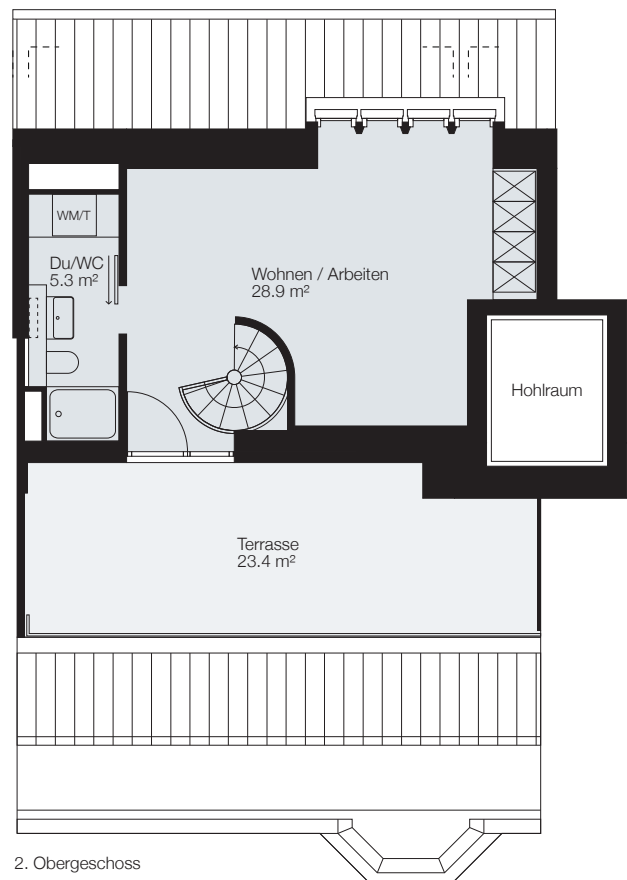

Adresse	Rümelinbachweg 10, 4054 Basel	Objekt-Nummer	16581.10.0302
Objekt	4.5-Zimmer-Maisonettewohnung	Fläche (VMF)	ca. 113.5 m <sup>2</sup>
Lage	3. Obergeschoss / Dachgeschoss	Keller	ca. 11.8 m <sup>2</sup>

Situation

Schnitt

Übersicht

Grundriss

1. Obergeschoss

2. Obergeschoss