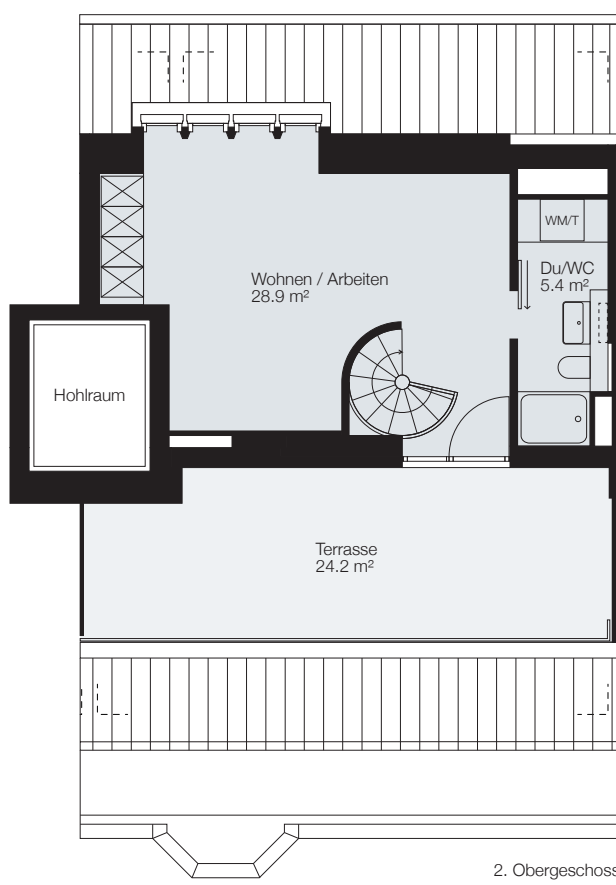

Adresse	Rümelinbachweg 12, 4054 Basel	Objekt-Nummer	16581.12.0301
Objekt	4.5-Zimmer-Maisonettewohnung	Fläche (VMF)	ca. 113.7 m ²
Lage	3. Obergeschoss / Dachgeschoss	Keller	ca. 12.8 m ²

Situation

Schnitt

Übersicht

Grundriss

1. Obergeschoss

2. Obergeschoss