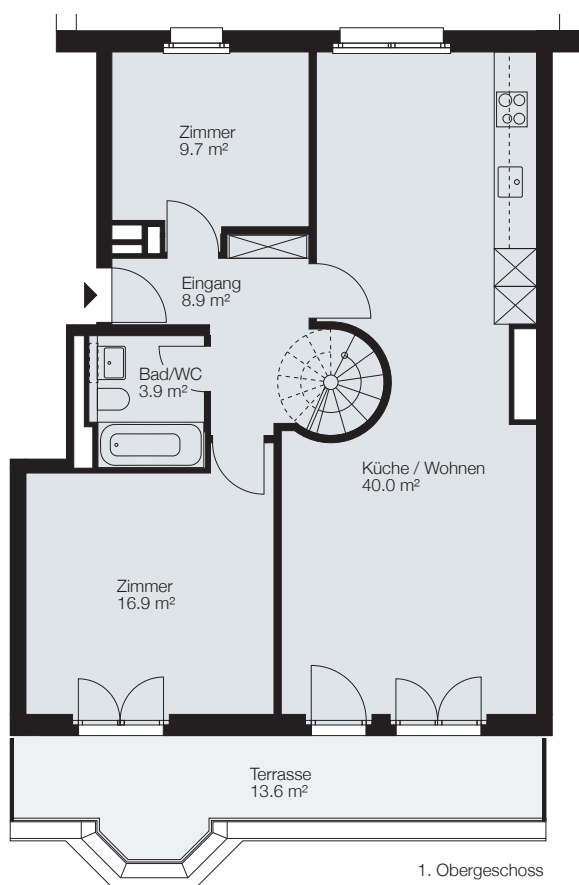

Adresse	Rümelinbachweg 12, 4054 Basel	Objekt-Nummer	16581.12.0301
Objekt	4.5-Zimmer-Maisonettewohnung	Fläche (VMF)	ca. 113.7 m ²
Lage	3. Obergeschoss / Dachgeschoss	Keller	ca. 12.8 m ²

Situation

Schnitt

Übersicht

Grundriss

1. Obergeschoss

2. Obergeschoss