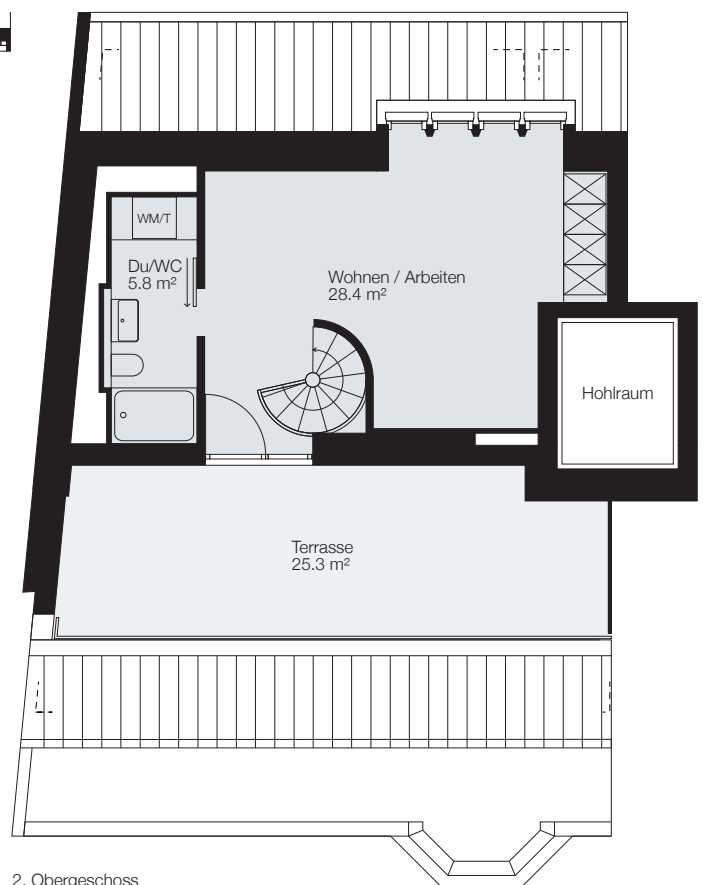

Adresse	Rümelinbachweg 12, 4054 Basel	Objekt-Nummer	16581.12.0302
Objekt	4.5-Zimmer-Maisonettewohnung	Fläche (VMF)	ca. 118.9 m ²
Lage	3. Obergeschoss / Dachgeschoss	Keller	ca. 11.5 m ²

Situation

Schnitt

Übersicht

Grundriss

1. Obergeschoss

2. Obergeschoss