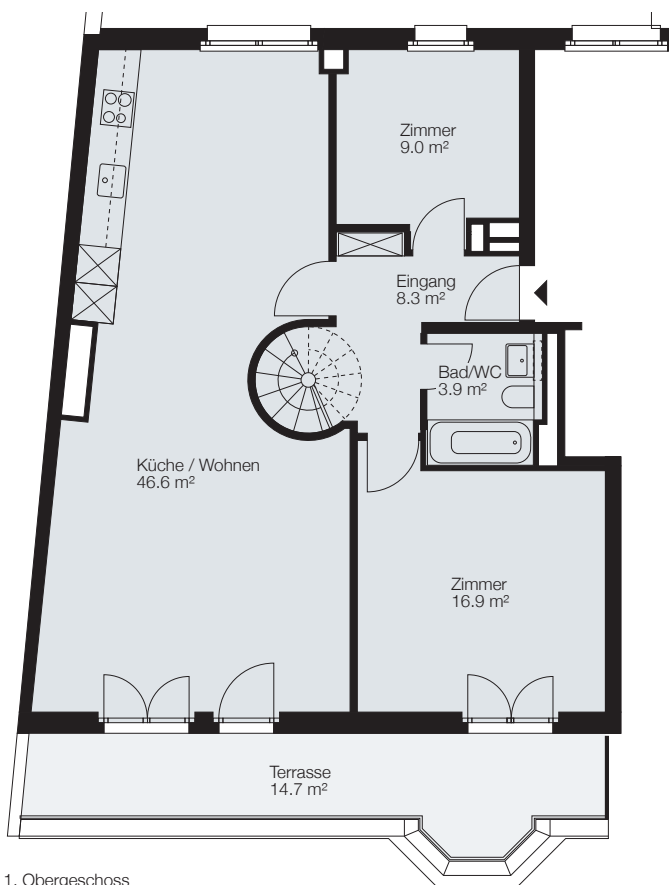

Adresse	Rümelinbachweg 12, 4054 Basel	Objekt-Nummer	16581.12.0302
Objekt	4.5-Zimmer-Maisonettewohnung	Fläche (VMF)	ca. 118.9 m ²
Lage	3. Obergeschoss / Dachgeschoss	Keller	ca. 11.5 m ²

Situation

Schnitt

Übersicht

Grundriss

1. Obergeschoss

2. Obergeschoss