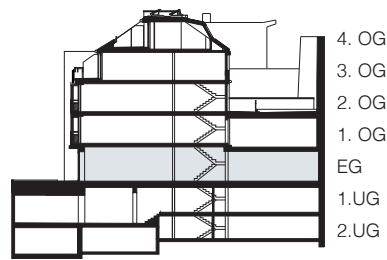

Adresse	Rümelinbachweg 10/12, 4054 Basel
Objekt	Gewerbe
Lage	Erdgeschoss

Situation

Schnitt

Übersicht

Grundriss

M 1:200
 0 m 2 4 6 8 10