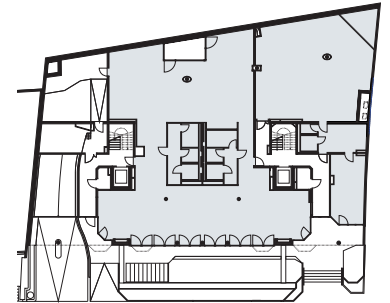

Adresse	Rümelinbachweg 10/12, 4054 Basel
Objekt	Gewerbe
Lage	Erdgeschoss

Situation

Schnitt

Übersicht

Grundriss

M 1:200
 0 m 2 4 6 8 10