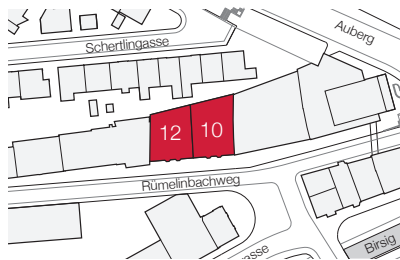

Adresse	Rümelinbachweg 10/12, 4054 Basel
Objekt	Gewerbe
Lage	Erdgeschoss

Situation

Schnitt

Übersicht

Grundriss

M 1:200
 0 m 2 4 6 8 10