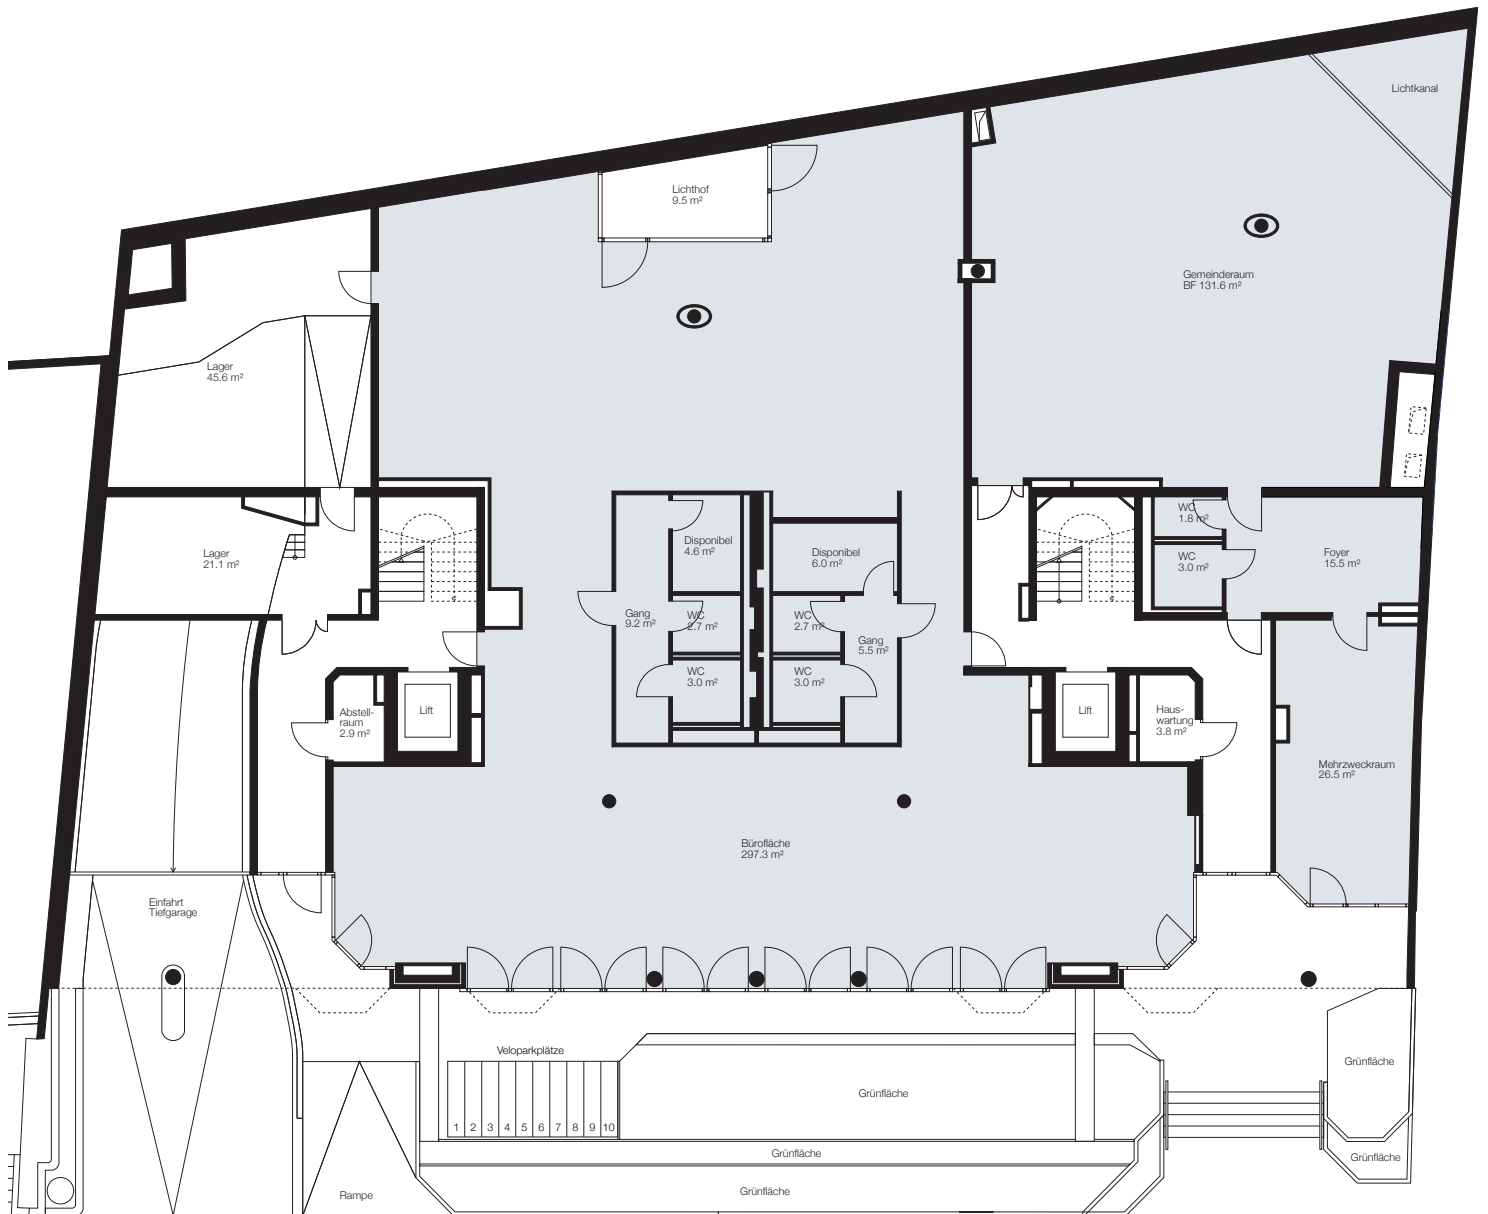

Adresse	Rümelinbachweg 10/12, 4054 Basel
Objekt	Gewerbe
Lage	Erdgeschoss

Situation

Schnitt

Übersicht

Grundriss

M 1:200
 0 m 2 4 6 8 10