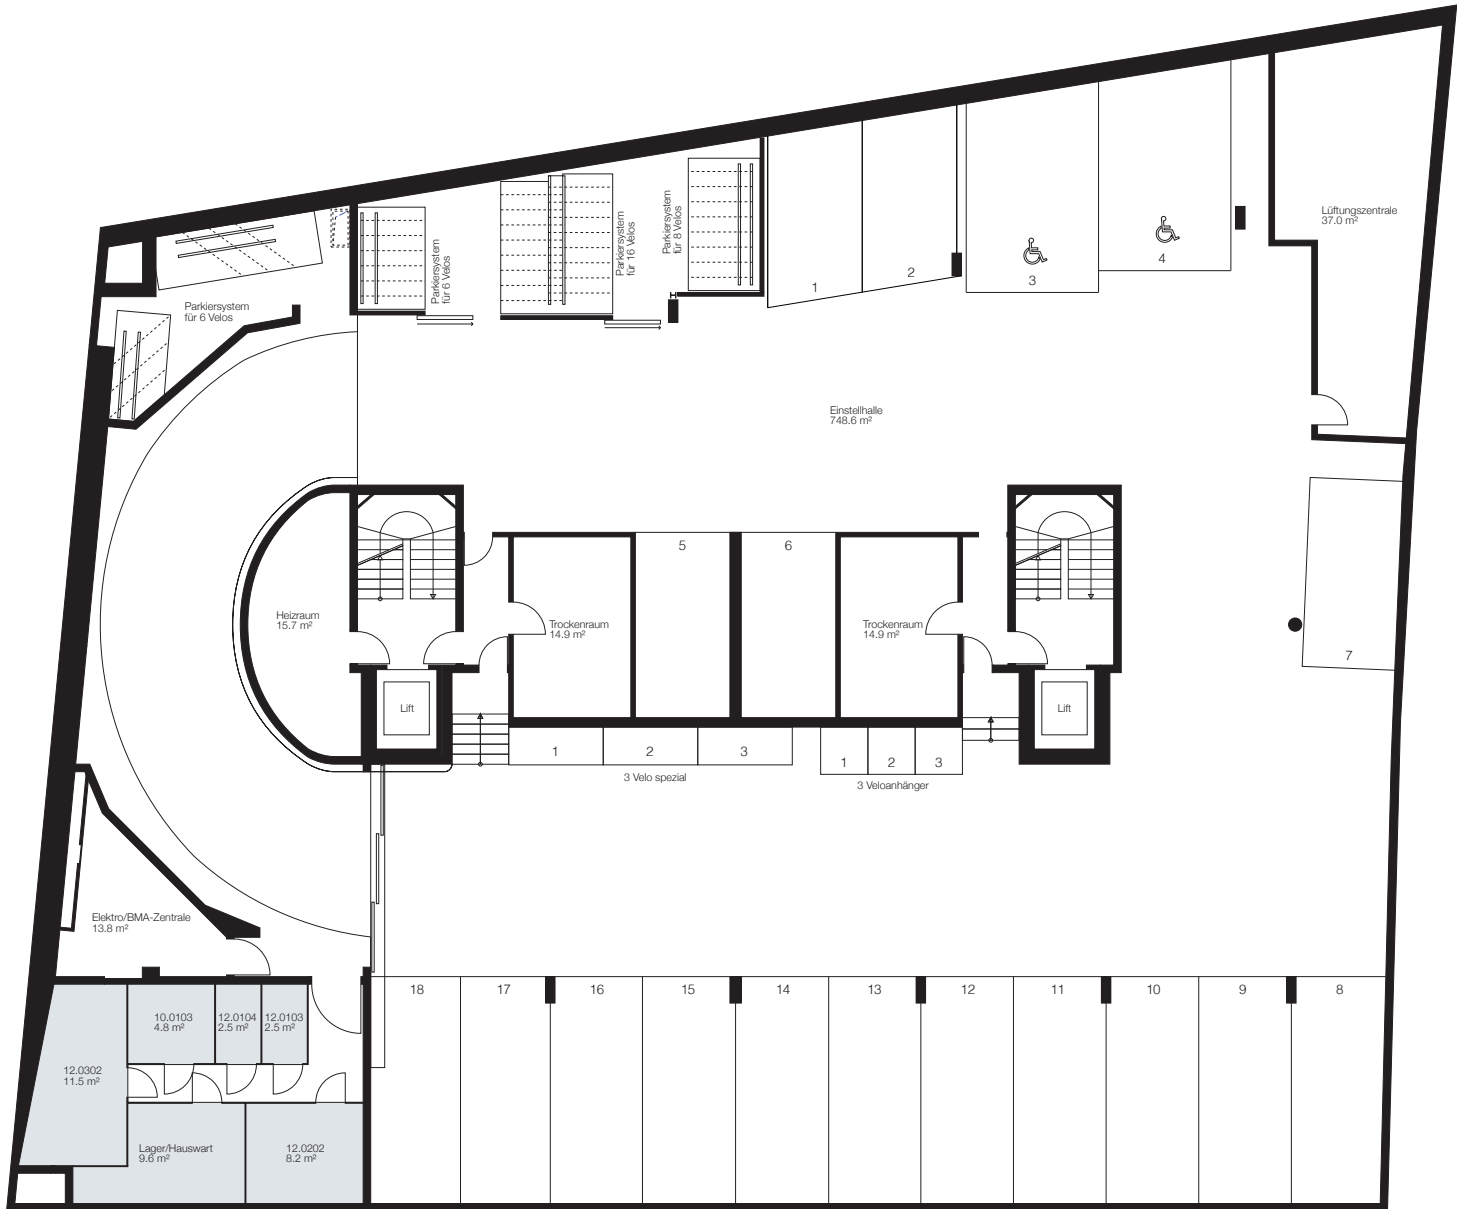

Adresse	Rümelinbachweg 10/12, 4054 Basel
Objekt	Kellerabteile
Lage	1. Untergeschoss

M 1:200  
 0 m 2 4 6 8 10

Adresse	Rümelinbachweg 10/12, 4054 Basel
Objekt	Kellerabteile
Lage	2. Untergeschoss

M 1:200  
 0 m 2 4 6 8 10