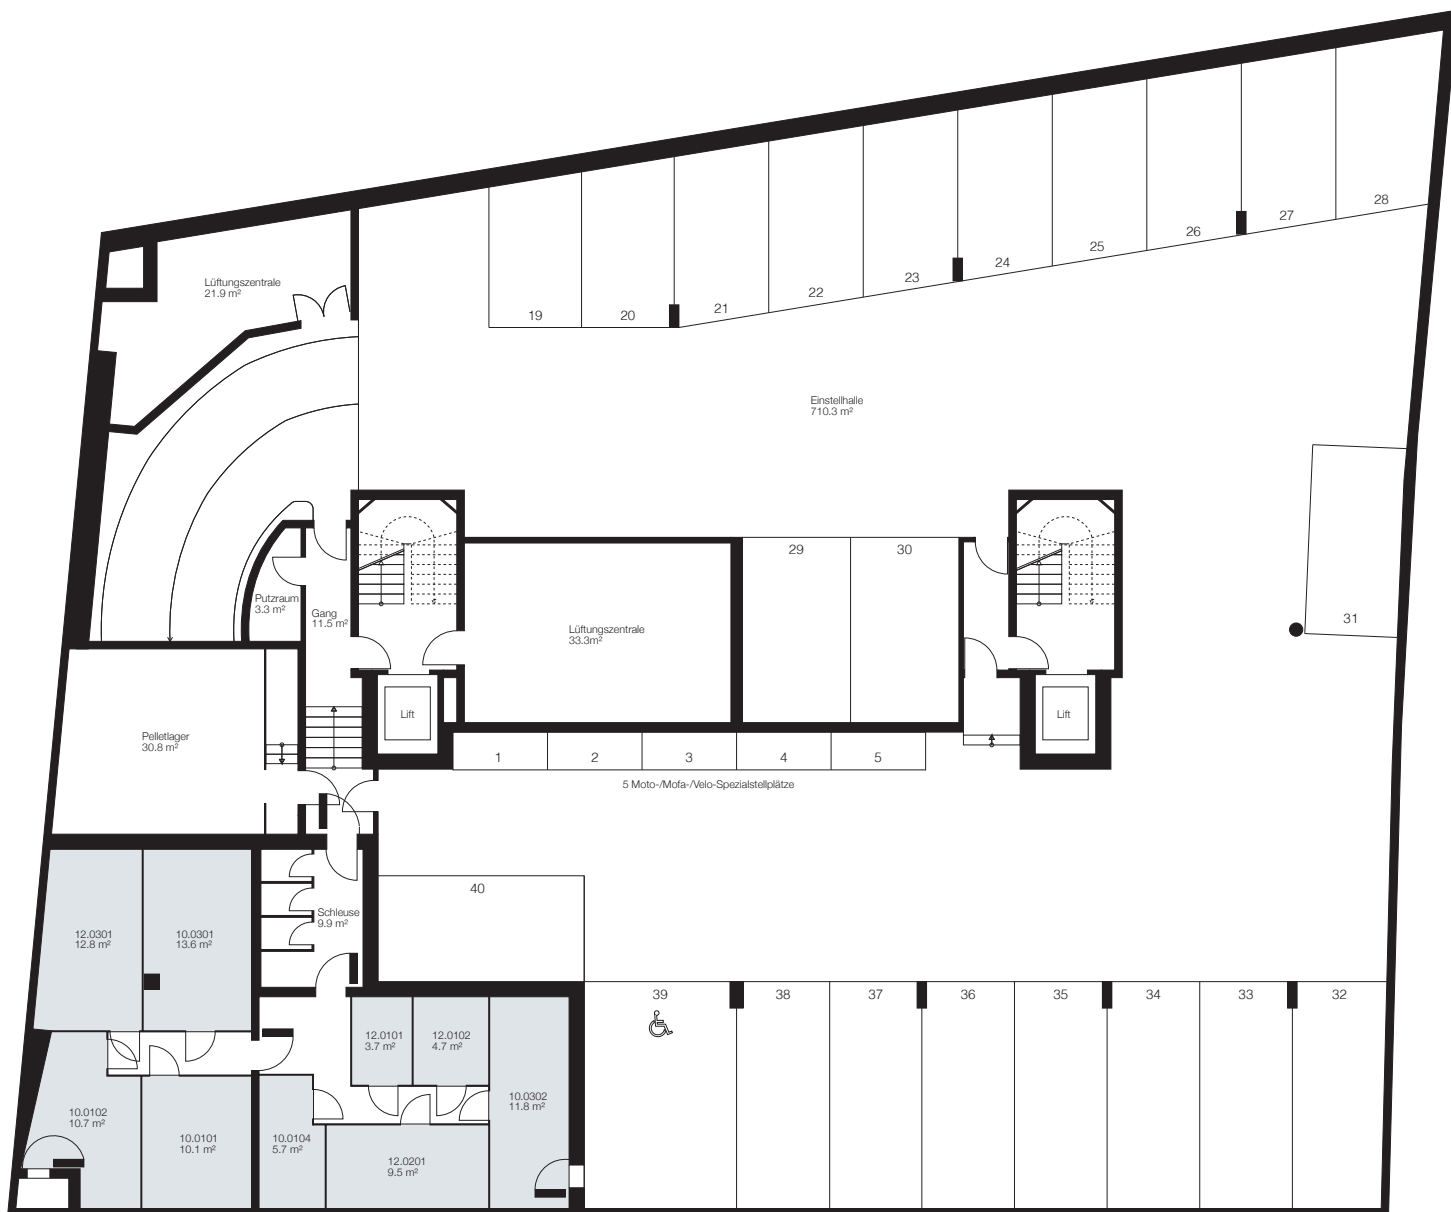

Adresse	Rümelinbachweg 10/12, 4054 Basel
Objekt	Kellerabteile
Lage	1. Untergeschoss

M 1:200  
 0 m 2 4 6 8 10

Adresse	Rümelinbachweg 10/12, 4054 Basel
Objekt	Kellerabteile
Lage	2. Untergeschoss

M 1:200  
 0 m 2 4 6 8 10