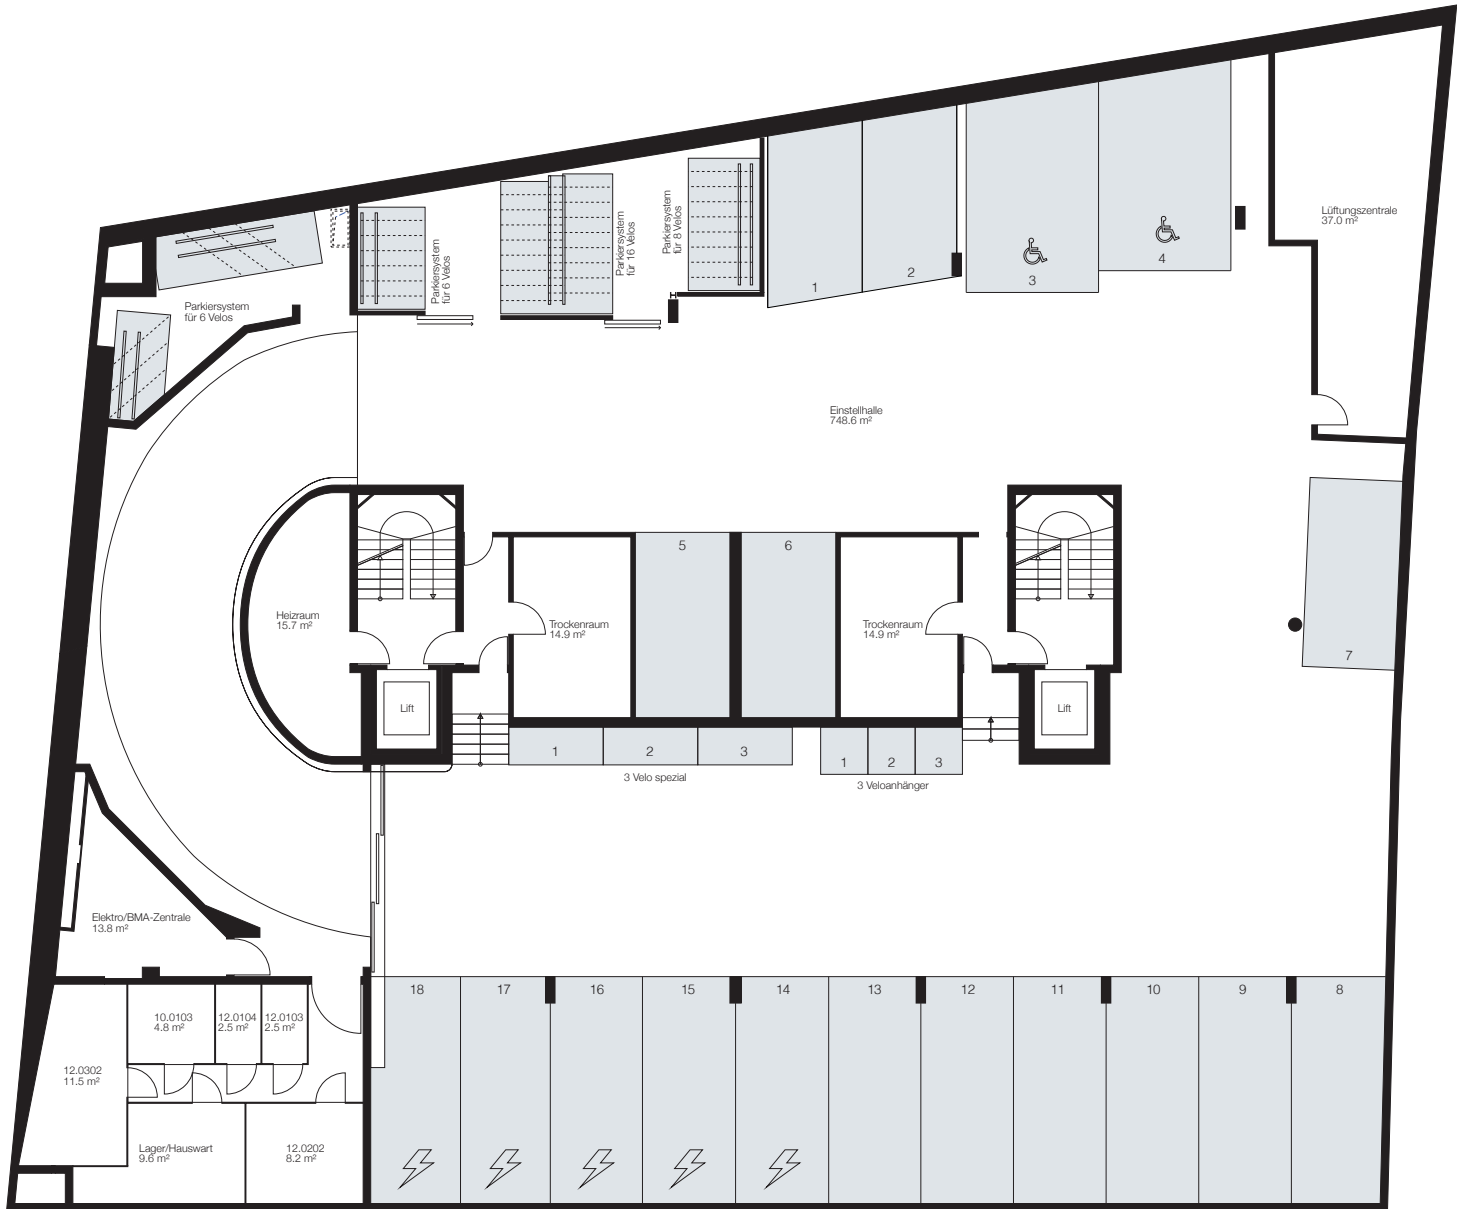

Adresse	Rümelinbachweg 10/12, 4054 Basel
Objekt	Einstellplätze und Velo-Parkplätze
Lage	1. Untergeschoss

Adresse	Rümelinbachweg 10/12, 4054 Basel
Objekt	Einstellplätze und Velo-Parkplätze
Lage	2. Untergeschoss

M 1:200  
 0 m 2 4 6 8 10